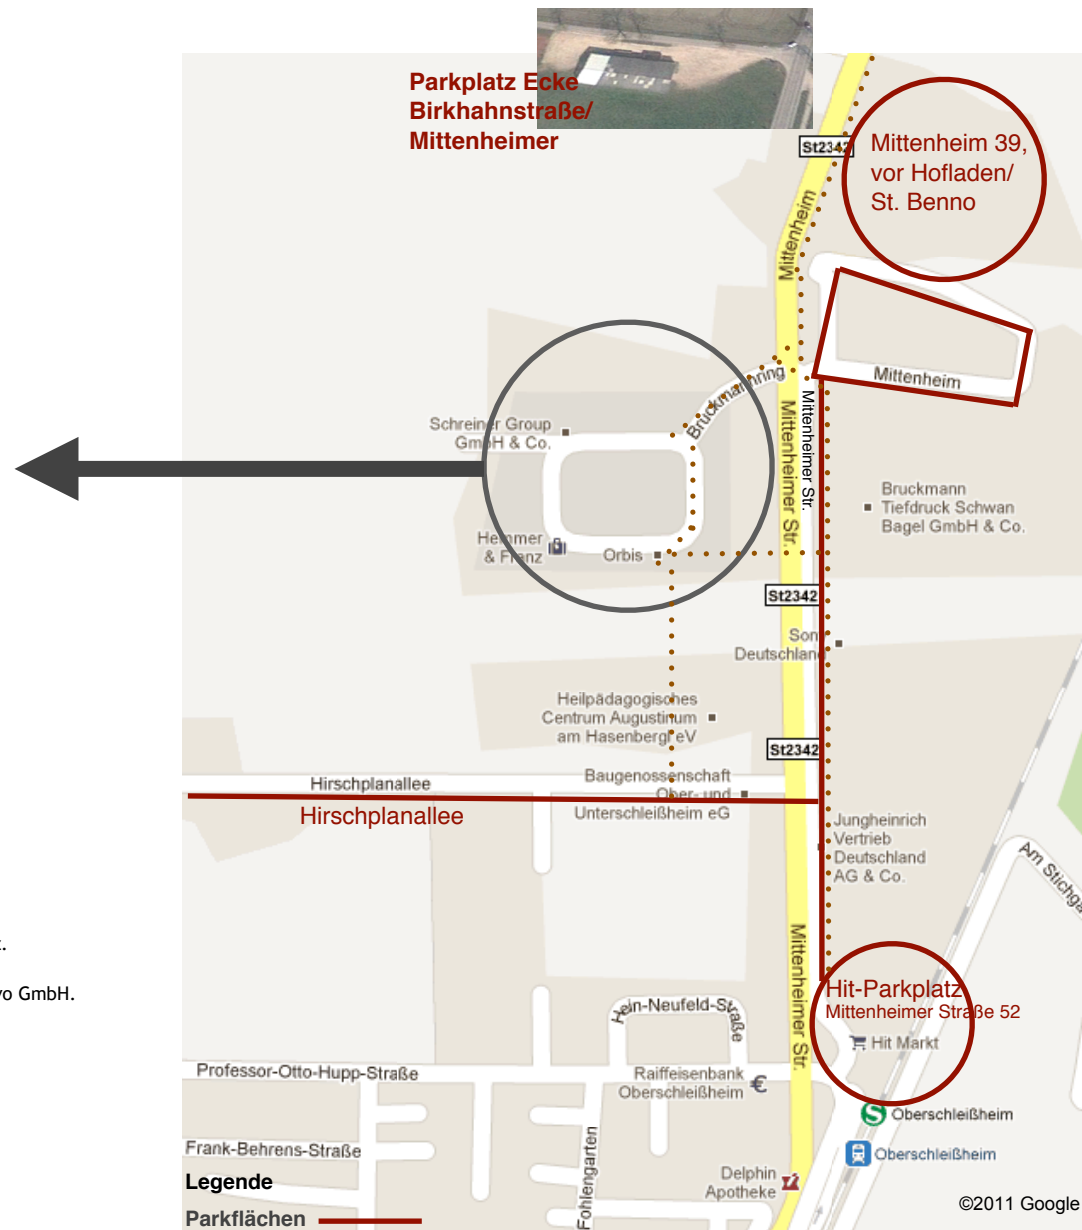

Parkplätze direkt am Bruckmannring

Unsere Parkplatzeempfehlung

- Wir bitten Sie, nur auf den rot markierten Flächen zu parken.
- An der Einfahrt in den Bruckmannring sowie in der Mittenheimerstrasse finden Sie problemlos einen Parkplatz.
- Am Wochenende können alle Parkplätze um den Bruckmannring 32 herum genutzt werden.
- Bitte parken Sie werktags (Mo-Fr) nicht auf den Parkplätzen der Firma Biomed GmbH, Schreiner Group und Evo GmbH.

Parkplätze um den Bruckmannring herum

Legende

Parkflächen ———
Fußwege ······

Von allen angegebenen Parkflächen aus ist das ORBIS in max. 5' auf angegebenen Fußwege erreichbar.