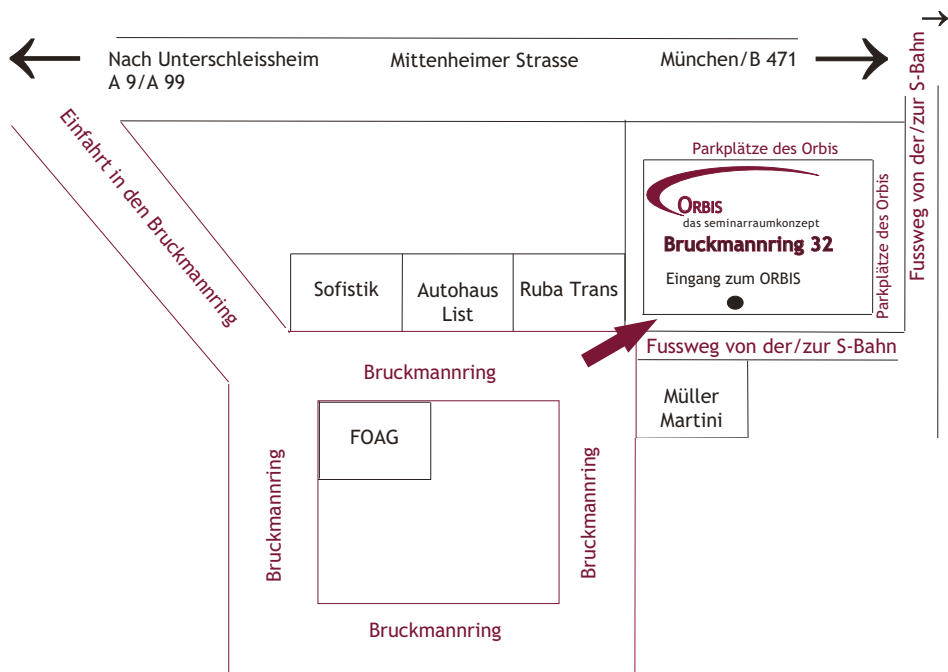

Parkplätze direkt am Bruckmannring

Unsere Parkplatzeempfehlung

- Wir bitten Sie, nur auf den rot markierten Flächen zu parken.
- An der Einfahrt in den Bruckmannring sowie in der Mittenheimerstrasse finden Sie problemlos einen Parkplatz.
- Am Wochenende können alle Parkplätze um den Bruckmannring 32 herum genutzt werden.
- Bitte parken Sie werktags (Mo-Fr) nicht auf den Parkplätzen der Firma Biomed GmbH, Schreiner Group und Evo GmbH.

Parkplätze um den Bruckmannring herum

Legende

Parkflächen ———
Fußwege ······

Von allen angegebenen Parkflächen aus ist das ORBIS in max. 5' auf angegebenen Fußwege erreichbar.